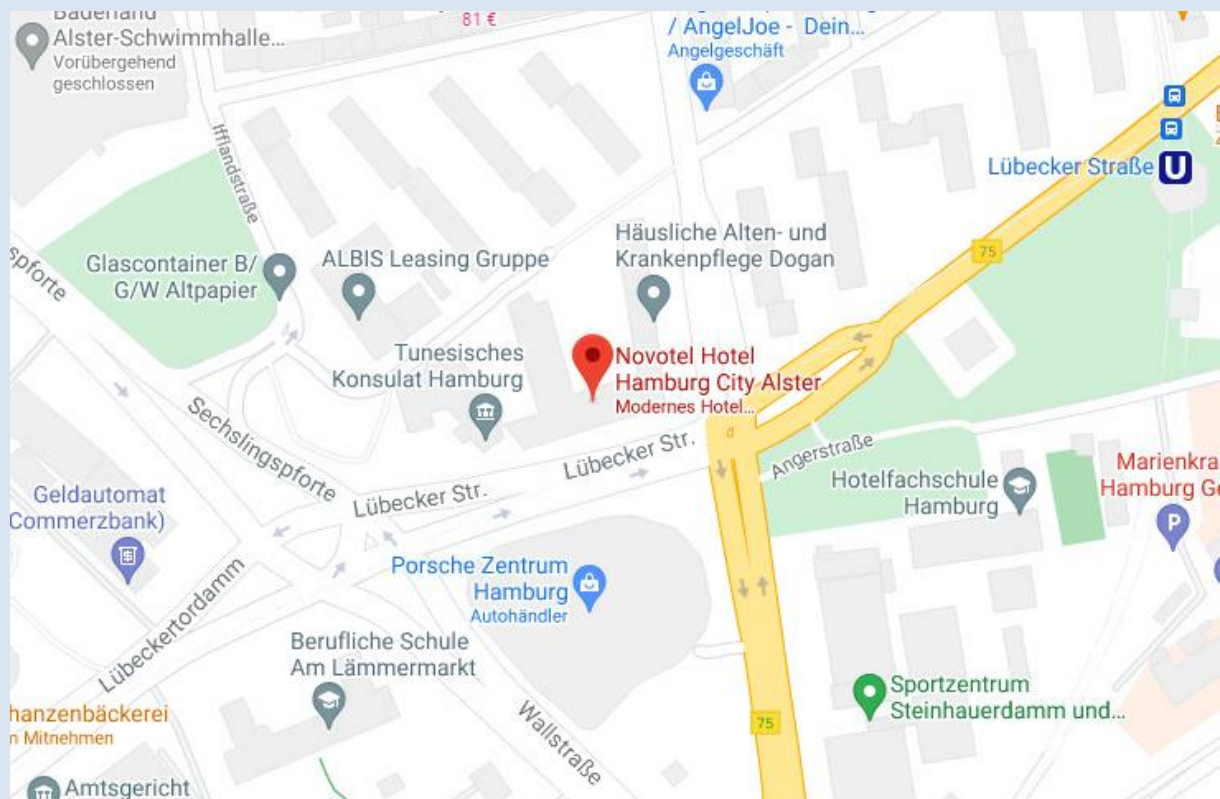

## Veranstaltungsadresse

Novotel Hamburg Alster  
Lübecker Straße 3  
22087 Hamburg

### Entfernungen

Hauptbahnhof Hamburg:	1,5 km
Flughafen Hamburg:	10 km
Flughafen Lübeck:	60 km
Zentrum:	4,1 km
Elbphilharmonie:	4,3 km

### Bahn- und Buslinien

Ab Flughafen Hamburg: Sie können die S1 Richtung „Wedel (Holst)“ nehmen und an der Haltestelle „Hamburg Berliner Tor“ aussteigen. Das Hotel befindet sich in ca. 693 m Fußweg Entfernung.

#### Ab Hauptbahnhof:

Sie können die U3 Richtung „Wandsbek-Gartenstadt“ oder die U1 Richtung „Farmsen“ nehmen und an der Haltestelle „Lübeckerstraße“ aussteigen. Von hier sind noch ca. 313 m Fußweg bis zum Hotel.