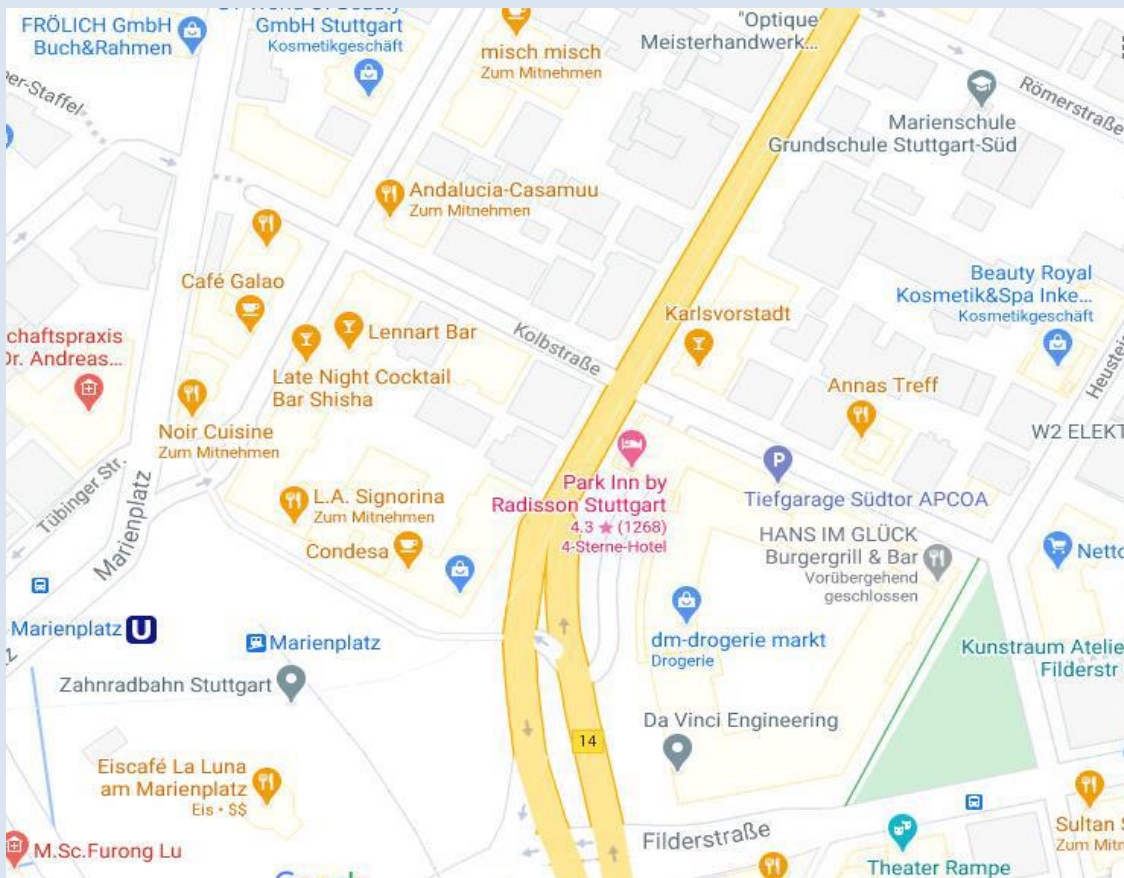

## Veranstaltungsadresse

Park Inn by Radisson Stuttgart  
Hauptstätter Str. 147  
70178 Stuttgart

### Entfernungen

Hauptbahnhof:	2,7 km
Flughafen:	13 km
Autobahn A8:	6,5 km
Marienplatz:	0,2 km
Zentrum:	2,6 km

### Bahn- und Buslinien

Ab Flughafen: Straßenbahn S2/Schorndorf und S3/Backnang bis „Feuersee“, dann Bus 41 Lerchenrainschule bis „Marienplatz“

Ab Hauptbahnhof: Straßenbahn S3/Stuttgart Flughafen/Messe bis Haltestelle "Feuersee", dann Bus 43 Pragsattel bis „Marienplatz“

Das Hotel liegt wenige Gehminuten von der Haltestelle „Anhalter Bahnhof“ entfernt.