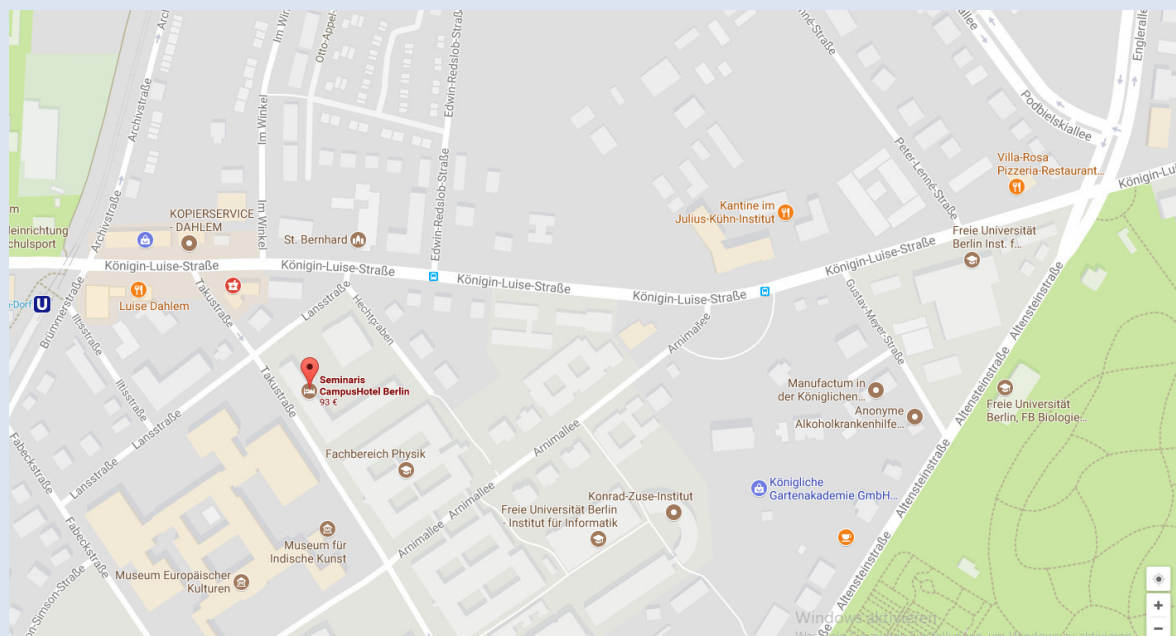

Veranstaltungsadresse

Seminaris Campus Hotel Berlin
Takustraße 39
14195 Berlin

51°31'12.025"N 13°24'17.834"E

Informationen zur Anreise

Kartendaten © 2017 GeoBasis-DE/BKG (©2009), Google

Mit öffentlichen Verkehrsmitteln vom Hauptbahnhof Berlin

(ca. 60 min, Ticketpreis: 6,30 €)

Alle 10 min: Nehmen Sie den Bus M85 Richtung Lichterfelde Süd und steigen an der Haltestelle „Rathaus Steglitz“ aus. Nehmen Sie den Bus X83 Dahlem und steigen Sie an der Haltestelle „Edwin-Redslob-Str.“ aus. Folgen Sie der Königin-Luise-Straße und biegen rechts in die Lanstraße ein. Biegen Sie rechts in die Takustraße ein.

Mit den öffentlichen Verkehrsmitteln vom Flughafen Berlin Tegel

(ca. 50 min, Ticketpreis 6,30 €)

Alle 20 min: Nehmen Sie den Bus 109 Richtung Hertzallee und steigen Sie an der Haltestelle „Adenauerplatz“ in den Bus 110 Richtung „Oskar-Helene-Heim“ und steigen an der Haltestelle „Domäne Dahlem“ aus. Folgen Sie der Königin-Luise-Straße in linker

Richtung und biegen Sie nach ca. 300 m in die Takustraße ein.

Weiter Infos:

<https://www.bvg.de/de/>

Parkmöglichkeiten

Sie können in den umliegenden Straßen parken.