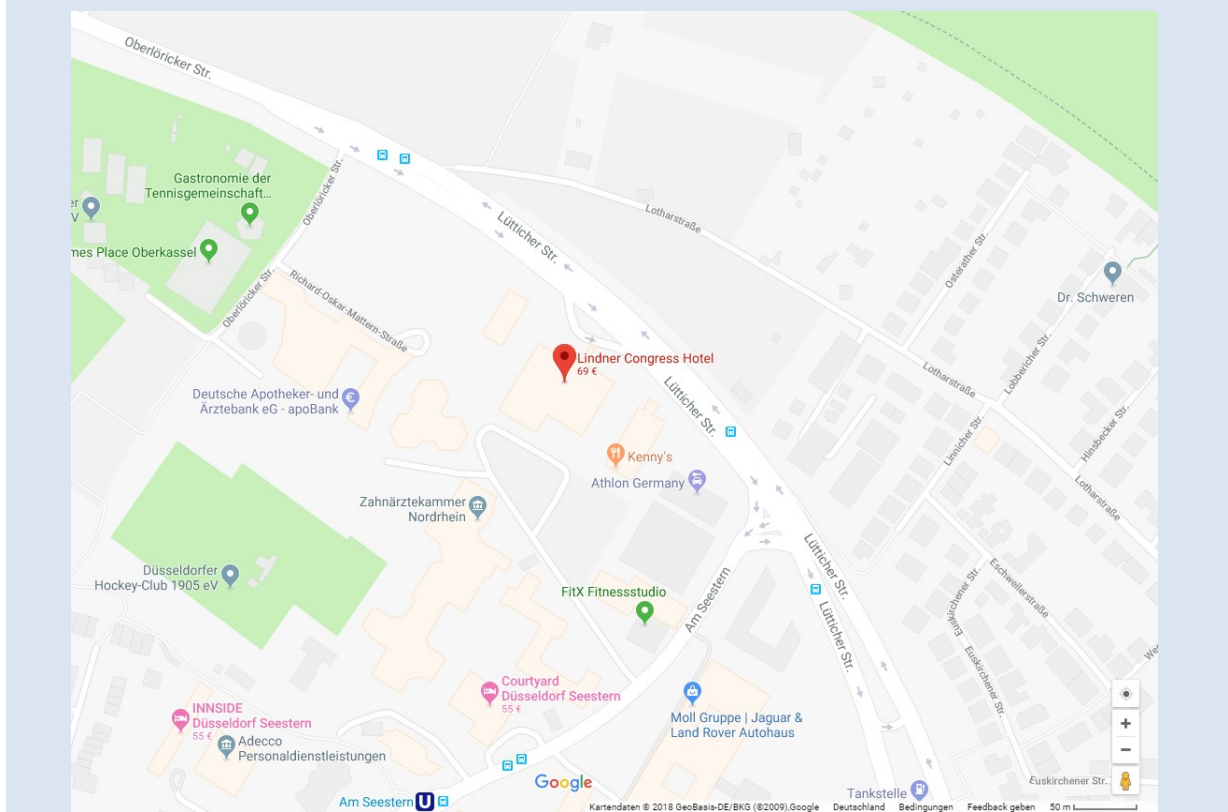

## Veranstaltungsadresse

Lindner Congress Hotel  
Lütticher Straße 130  
40547 Düsseldorf  
Deutschland 51°24'46.0"N 6°73'92.8"E

© 2018 Google Maps

## Informationen zur Anreise

### Mit dem Auto / Parkmöglichkeiten

A52 Richtung Düsseldorf: Am Ende der Autobahn der Ausschilderung Richtung A52 Mönchengladbach folgen. Nach ca. 3 km fahren Sie über die Theodor-Heuss-Brücke und nach der Brücke 1. Abfahrt rechts (Düsseldorf-Seestern). An der 1. Ampel rechts auf die Lütticher Straße, weiter geradeaus geht es zur Hotelvorfahrt mit Einfahrt in die Tiefgarage und auf den Außenparkplatz.

verlassen. An der folgenden Ampel links auf die Lütticher Straße, weiter geradeaus geht es zur Hotelvorfahrt mit Einfahrt in die Tiefgarage und auf den Außenparkplatz